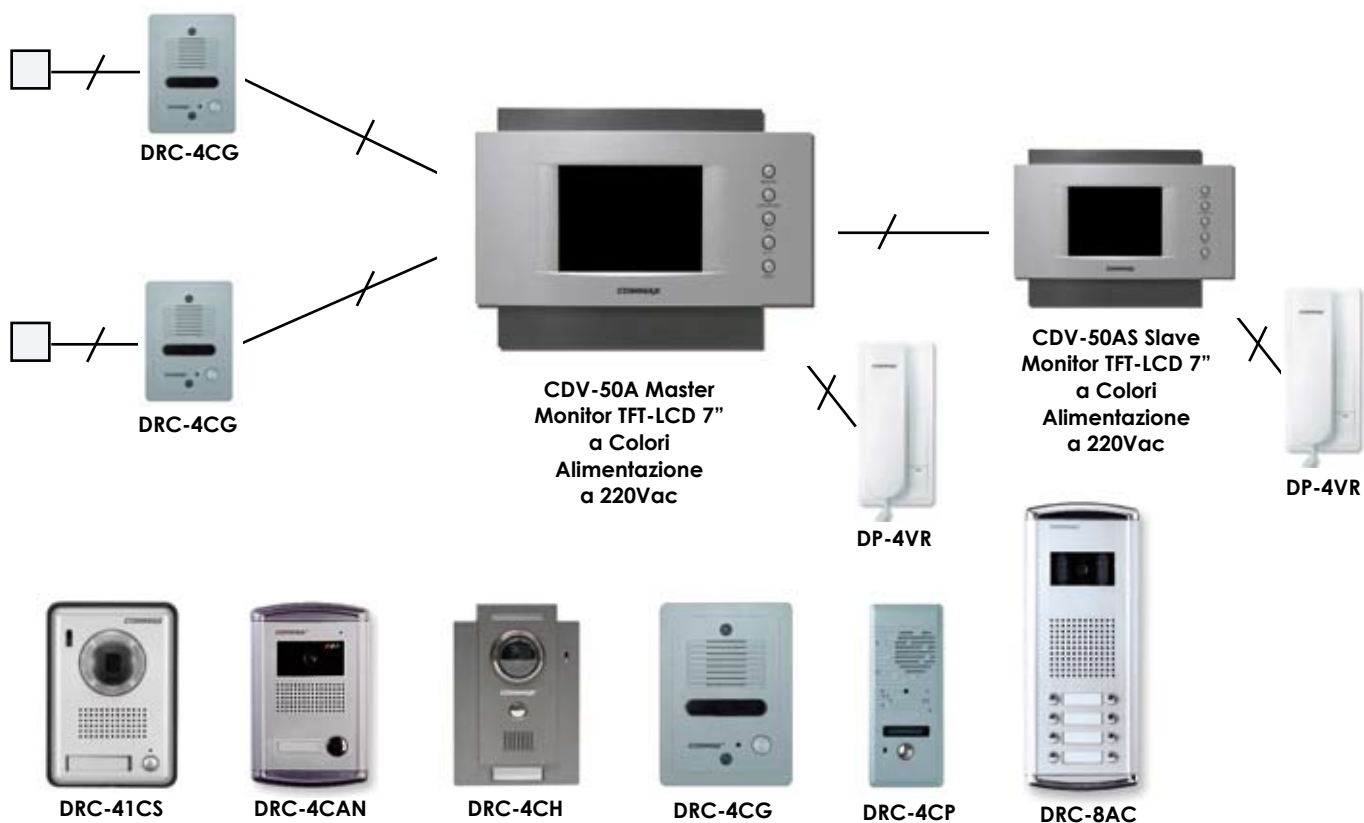

La serie CDV-50A si compone in 2 sistemi distinti :
CDV-50A collegamento a 4 fili con la postazione esterna, alimentazione interna 220Vac

La serie CDV-52A collegamento a 2 fili con la postazione esterna, alimentazione esterna a 18V

- Display TFT-LCD da 7"
- Intercomunicante tra monitors sulla stessa abitazione

Il sistema è in grado di collegare fino a 2 postazioni esterne ognuna gestibile in modo automatico dal monitor CDV-50A o CDV-52A

www.cdvi.it

Sistemi di Controllo Accessi e video citofonia

Sistema Video Citofonico Serie CDV-52A con collegamento a 2 fili

Sistema Video Citofonico Serie CDV-52A con collegamento a 4 fili

QUALITA', SICUREZZA, AFFIDABILITA'