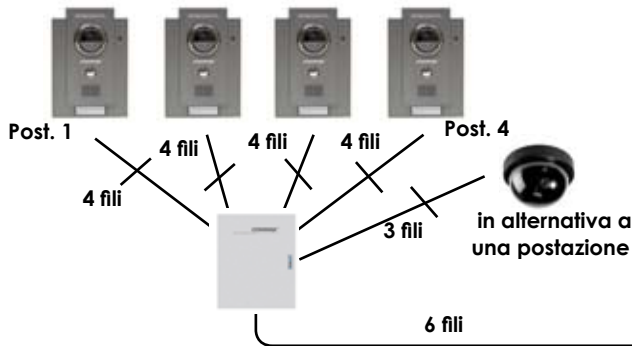

CAV-72B / CAV-71B

DRC-41CSN

DRC-4CH

DRC-4GC

DRC-4CP

CDS-4CM

www.cdvi.it

90 Manufacturing Access Control since 1985

Tutte le caratteristiche tecniche e foto in questo catalogo possono essere variate senza alcun preavviso

Sistemi di Controllo Accessi e video citofonia

Video Citofono postazione interna

Referenza	CAV-72B	CAV-71B
Monitor	TFT-LCD 7" Colori	TFT-LCD 7" Colori
Conessioni	6 fili all'unità centrale CDS-4CM 6 fili tra i monitors	6 fili all'unità centrale CDS-4CM 6 fili tra i monitors
Numero di appartamenti	4	4
Monitors totali gestibili	20	20
Monitors di estensioni compatibili	CAV-72B, CAV-71B	CAV-72B, CAV-71B
Compatibile con con combinatore telefonico	Si	No
Combinazione	Cornetta + Vivavoce	Cornetta + Vivavoce
Memoria Immagini	128 Immagini	128 Immagini
Funzioni intercomunicazione postazioni interne	Si	Si
Funzioni selezionabili	Tramite OSD	Tramite OSD
Alimentazione	220Vac	220Vac
Dimensioni	314 x 173 x 53	314 x 173 x 53
Montaggio	a Muro	a Muro