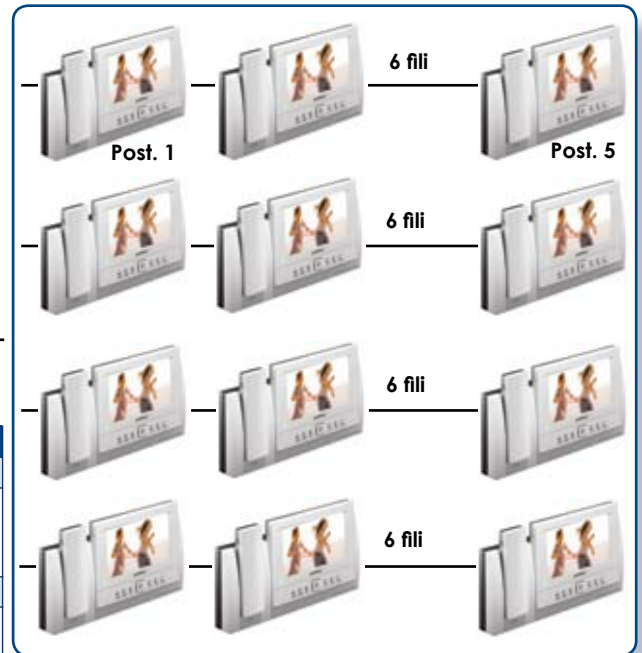

Sistemi di Controllo Accessi e video citofonia

Video Citofono postazione interna

Referenza	CAV-72B	CAV-71B
Monitor	TFT-LCD 7" Colori	TFT-LCD 7" Colori
Conessioni	6 fili all'unità centrale CDS-4CM 6 fili tra i monitors	6 fili all'unità centrale CDS-4CM 6 fili tra i monitors
Numero di appartamenti	4	4
Monitors totali gestibili	20	20
Monitors di estensioni compatibili	CAV-72B, CAV-71B	CAV-72B, CAV-71B
Compatibile con con combinatore telefonico	Si	No
Combinazione	Cornetta + Vivavoce	Cornetta + Vivavoce
Memoria Immagini	128 Immagini	128 Immagini
Funzioni intercomunicazione postazioni interne	Si	Si
Funzioni selezionabili	Tramite OSD	Tramite OSD
Alimentazione	220Vac	220Vac
Dimensioni	314 x 173 x 53	314 x 173 x 53
Montaggio	a Muro	a Muro

Centrale

Referenza	CDS-4CM
Cablaggio con postazioni esterne	4 Fili verso le postazioni esterne 3 Fili verso telecamera TVCC
Cablaggio verso monitors	6 Fili
Monitors Compatibili	CAV-72B, CAV-71B
Alimentazione	14Vdc inclusa
Dimensioni	300 x 200 x 53

Combinatore Tel.

Referenza	DECTPHONE
Tipo di combinatore	Senza fili
Monitor compatibile	CAV-72B
Cablaggio	Senza fili
Distanza	Ext 200Mt
Alimentazione	Ni-MH 1,2V
Nome di combinazione	max 3
possibilita per CAV-72B	
Ripetitore	100 num.
Dimensioni	46 x 112 x 19

Postazione Esterna

Referenza	DRC-41CSN	DRC-4CH	DRC-4CG	DRC-4CP
Telecamera	CCD 1/4 Colori	CCD 1/3 Colori	CCD Pin Hole Colori	CCD Pin Hole Colori
Cablaggio	4 Fili dalla centrale	4 Fili dalla centrale	4 Fili dalla centrale	4 Fili dalla centrale
Monitor compatibile	CAV-72B, CAV-71B	CAV-72B, CAV-71B	CAV-72B, CAV-71B	CAV-72B, CAV-71B
Num. monitors possibili	20	20	20	20
Montaggio	in superficie	in superficie	in superficie	in superficie
Dimensioni	100 x 142 x 44	116 x 169 x 42,5	86 x 119 x 16	50 x 118 x 26
Angolo obiettivo	H 75° - V 55°	H 75° - V 55°	H 55° - V 40°	H 55° - V 40°
Angolo di inclinazione	12,5°	13°	-	30°
Comando serratura	SI	SI	SI	SI
Illuminazione Notturna	LED Bianchi	LED Bianchi	LED Bianchi	LED Bianchi
Custodia di protezione	Alluminio	Alluminio	Antivandalo	Antivandalo