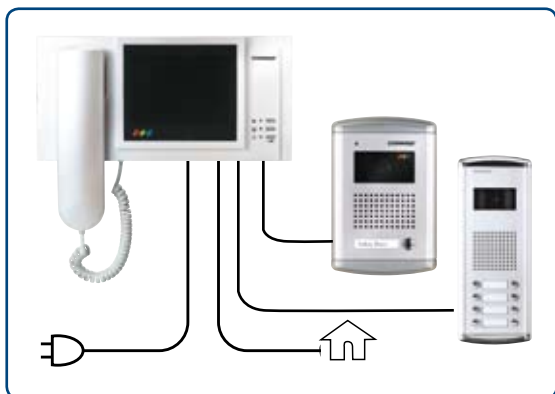

kit mono famiglia cdv-50 & drc-40cs o drc-4can (colori)

CDV-50

- Monitor piatto TFT da 5''
- Collegamento a 4 fili
- Collegamento fino a 4 Unità interne
- A/V Monitoring Comando Apertura
- Alimentazione 220 Vac (interna)
- Montaggio a Parete
- Dimensione (L/H/P): 285-140-44mm

NB. Il CDV-50 è collegabile anche alla Stazione mod. DRC-nAC o PDN (vedi listino)

DRC-40CS

- Telecamera 1/3'' Colori
- Pannello in Alluminio
- Montaggio a semi-incasso
- Min. illuminazione: 0,1 Lux con IR
- Regolazione Telecamera (up, down)
- Dimensione (L/H/P): 99,5-141-37,5mm

Kit
Kit
CDV-50
DRC 40CS
DRC 4CAN

CDV-50 + DRC 40CS
CDV-50 + DRC 4CAN
(Postazione Interna)
(Postazione Esterna)
(Postazione Esterna)

QUALITA', SICUREZZA, AFFIDABILITA'

La gamma dei nostri prodotti Video Citofonici eleganti e funzionali ricoprono oggi molti ruoli nell'ambito della sicurezza, sia nelle abitazioni private e sia nel mondo dell'industria.
Il disegno ergonomico ed elegante armonizza l'ambiente rendendolo gradevole e sicuro in qualunque momento della Vostra permanenza sia a casa che in ufficio.