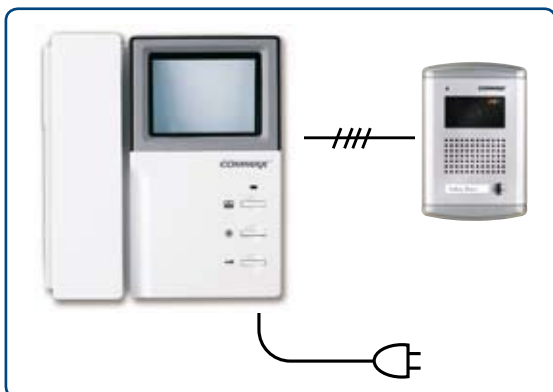

Kit
Kit
DPV-4HC
DRC 40CS
DRC 4CAN
VM 60

DPV-4HC + DRC 40CS
DPV-4HC + DRC 4CAN
(Postazione Interna)
(Postazione Esterna)
(Postazione Esterna)
(Memoria da 60 Immagine a colori)