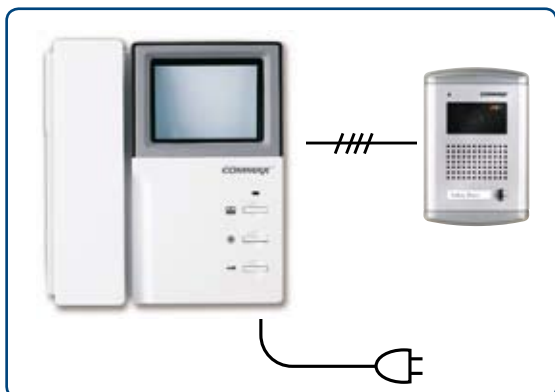

Kit
Kit
DPV-4HP
DRC 40BS
DRC 4BAN
VM 32
VM 64

DPV-4HP + DRC 40BS
DPV-4HP + DRC 4BAN
(Postazione Interna)
(Postazione Esterna)
(Postazione Esterna)
(Memoria da 32 Immagine)
(Memoria da 64 Immagine)