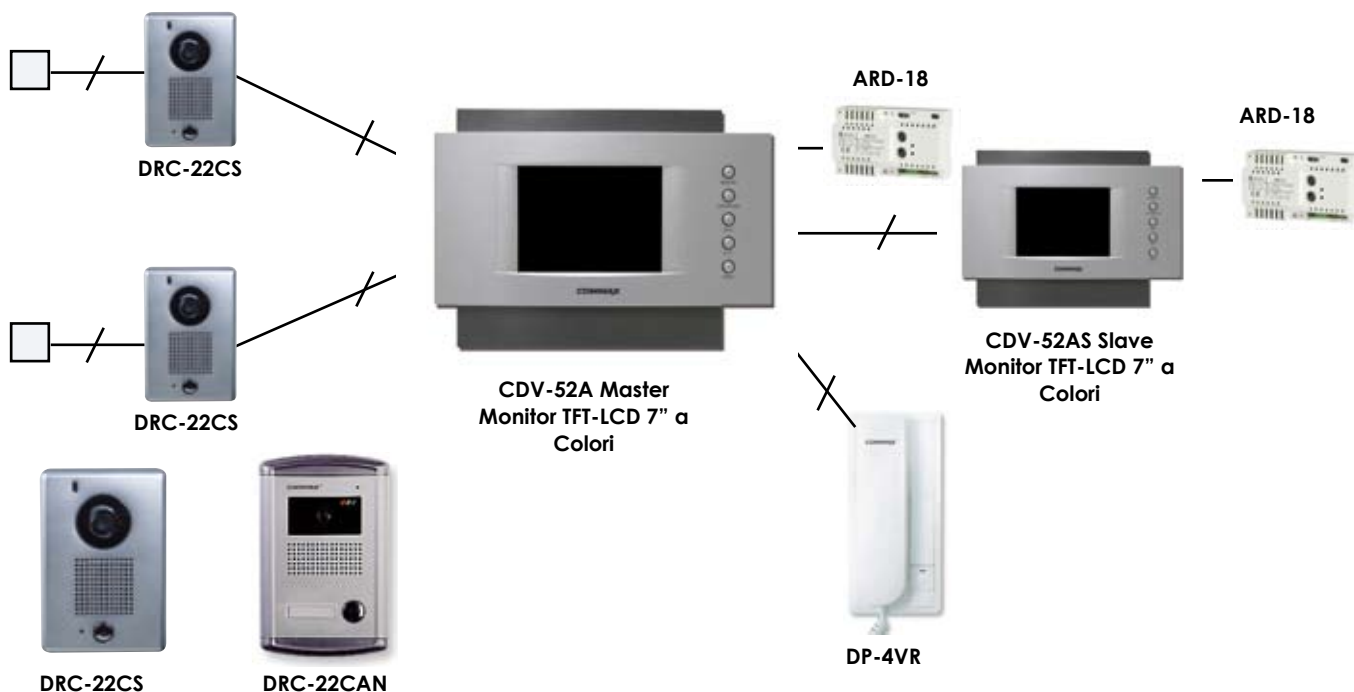

QUALITA', SICUREZZA, AFFIDABILITA'

Video Citofonia a Colori " Serie 50 "

Collegamento a 2 fili
CDV-52A e CDV-52AS

Collegamento a 4 fili
CDV-50A e CDV-50AM

Il sistema CDV-50A è un video citofono con un elegante design, semplice e veloce per la sua installazione, non ha cornetta e si comunica direttamente in vivavoce.

La serie CDV-50A si compone in 2 sistemi distinti :
CDV-50A collegamento a 4 fili con la postazione esterna, alimentazione interna 220Vac

La serie CDV-52A collegamento a 2 fili con la postazione esterna, alimentazione esterna a 18V

- Display TFT-LCD da 7"
- Intercomunicante tra monitors sulla stessa abitazione

Il sistema è in grado di collegare fino a 2 postazioni esterne ognuna gestibile in modo automatico dal monitor CDV-50A o CDV-52A

www.cdvi.it

Sistemi di Controllo Accessi e video citofonia

Sistema Video Citofonico Serie CDV-52A con collegamento a 2 fili

Sistema Video Citofonico Serie CDV-52A con collegamento a 4 fili

QUALITA', SICUREZZA, AFFIDABILITA'