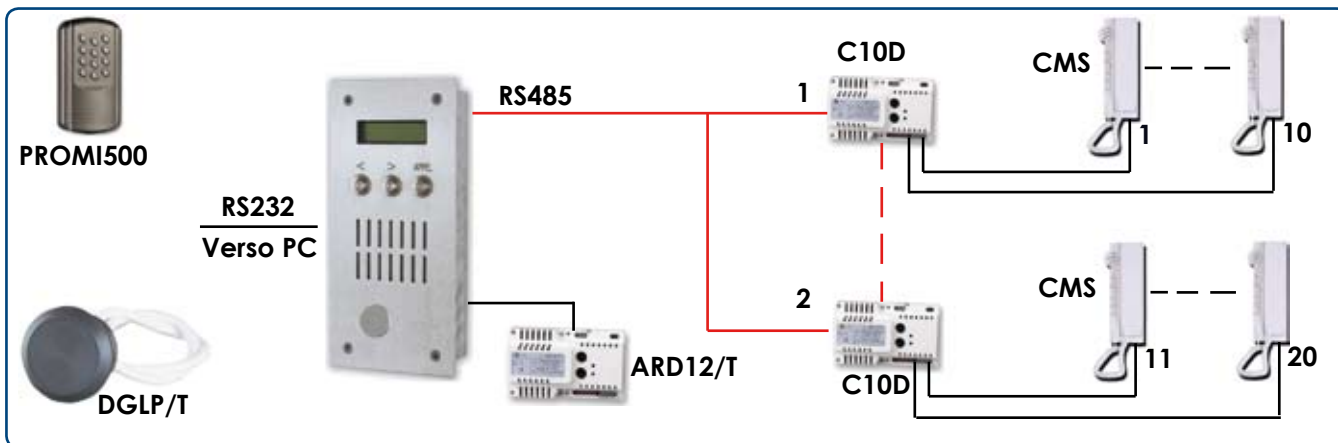

PDN20XX Schema di connessione Citofonia

PDN 2010 Postazione per 10 Appartamenti Include : PDN20 + MHP + 1 C10D + 10 CMS + ARD12/T + LOG/A20

PDN 2020 Postazione per 20 Appartamenti Include : PDN20 + MHP + 2 C10D + 20 CMS + ARD12/T + LOG/A20

C10D Modulo relè DIN Rail a 10 relè per collegamento a PDN 20xx
MHP Modulo Microfono e speaker integrato
ARD12/T Alimentatore DIN Rail a 12Vdc 1,5A con relè
LOG/A20 Software di programmazione PDN20xx

PROMI500 Centralina di controllo accessi per la gestione fino a 500 chiavi elettroniche
DGLP/T Testa di lettura di prossimità da installare su PDN, si collega a centralina PROMI500

www.cdvi.it